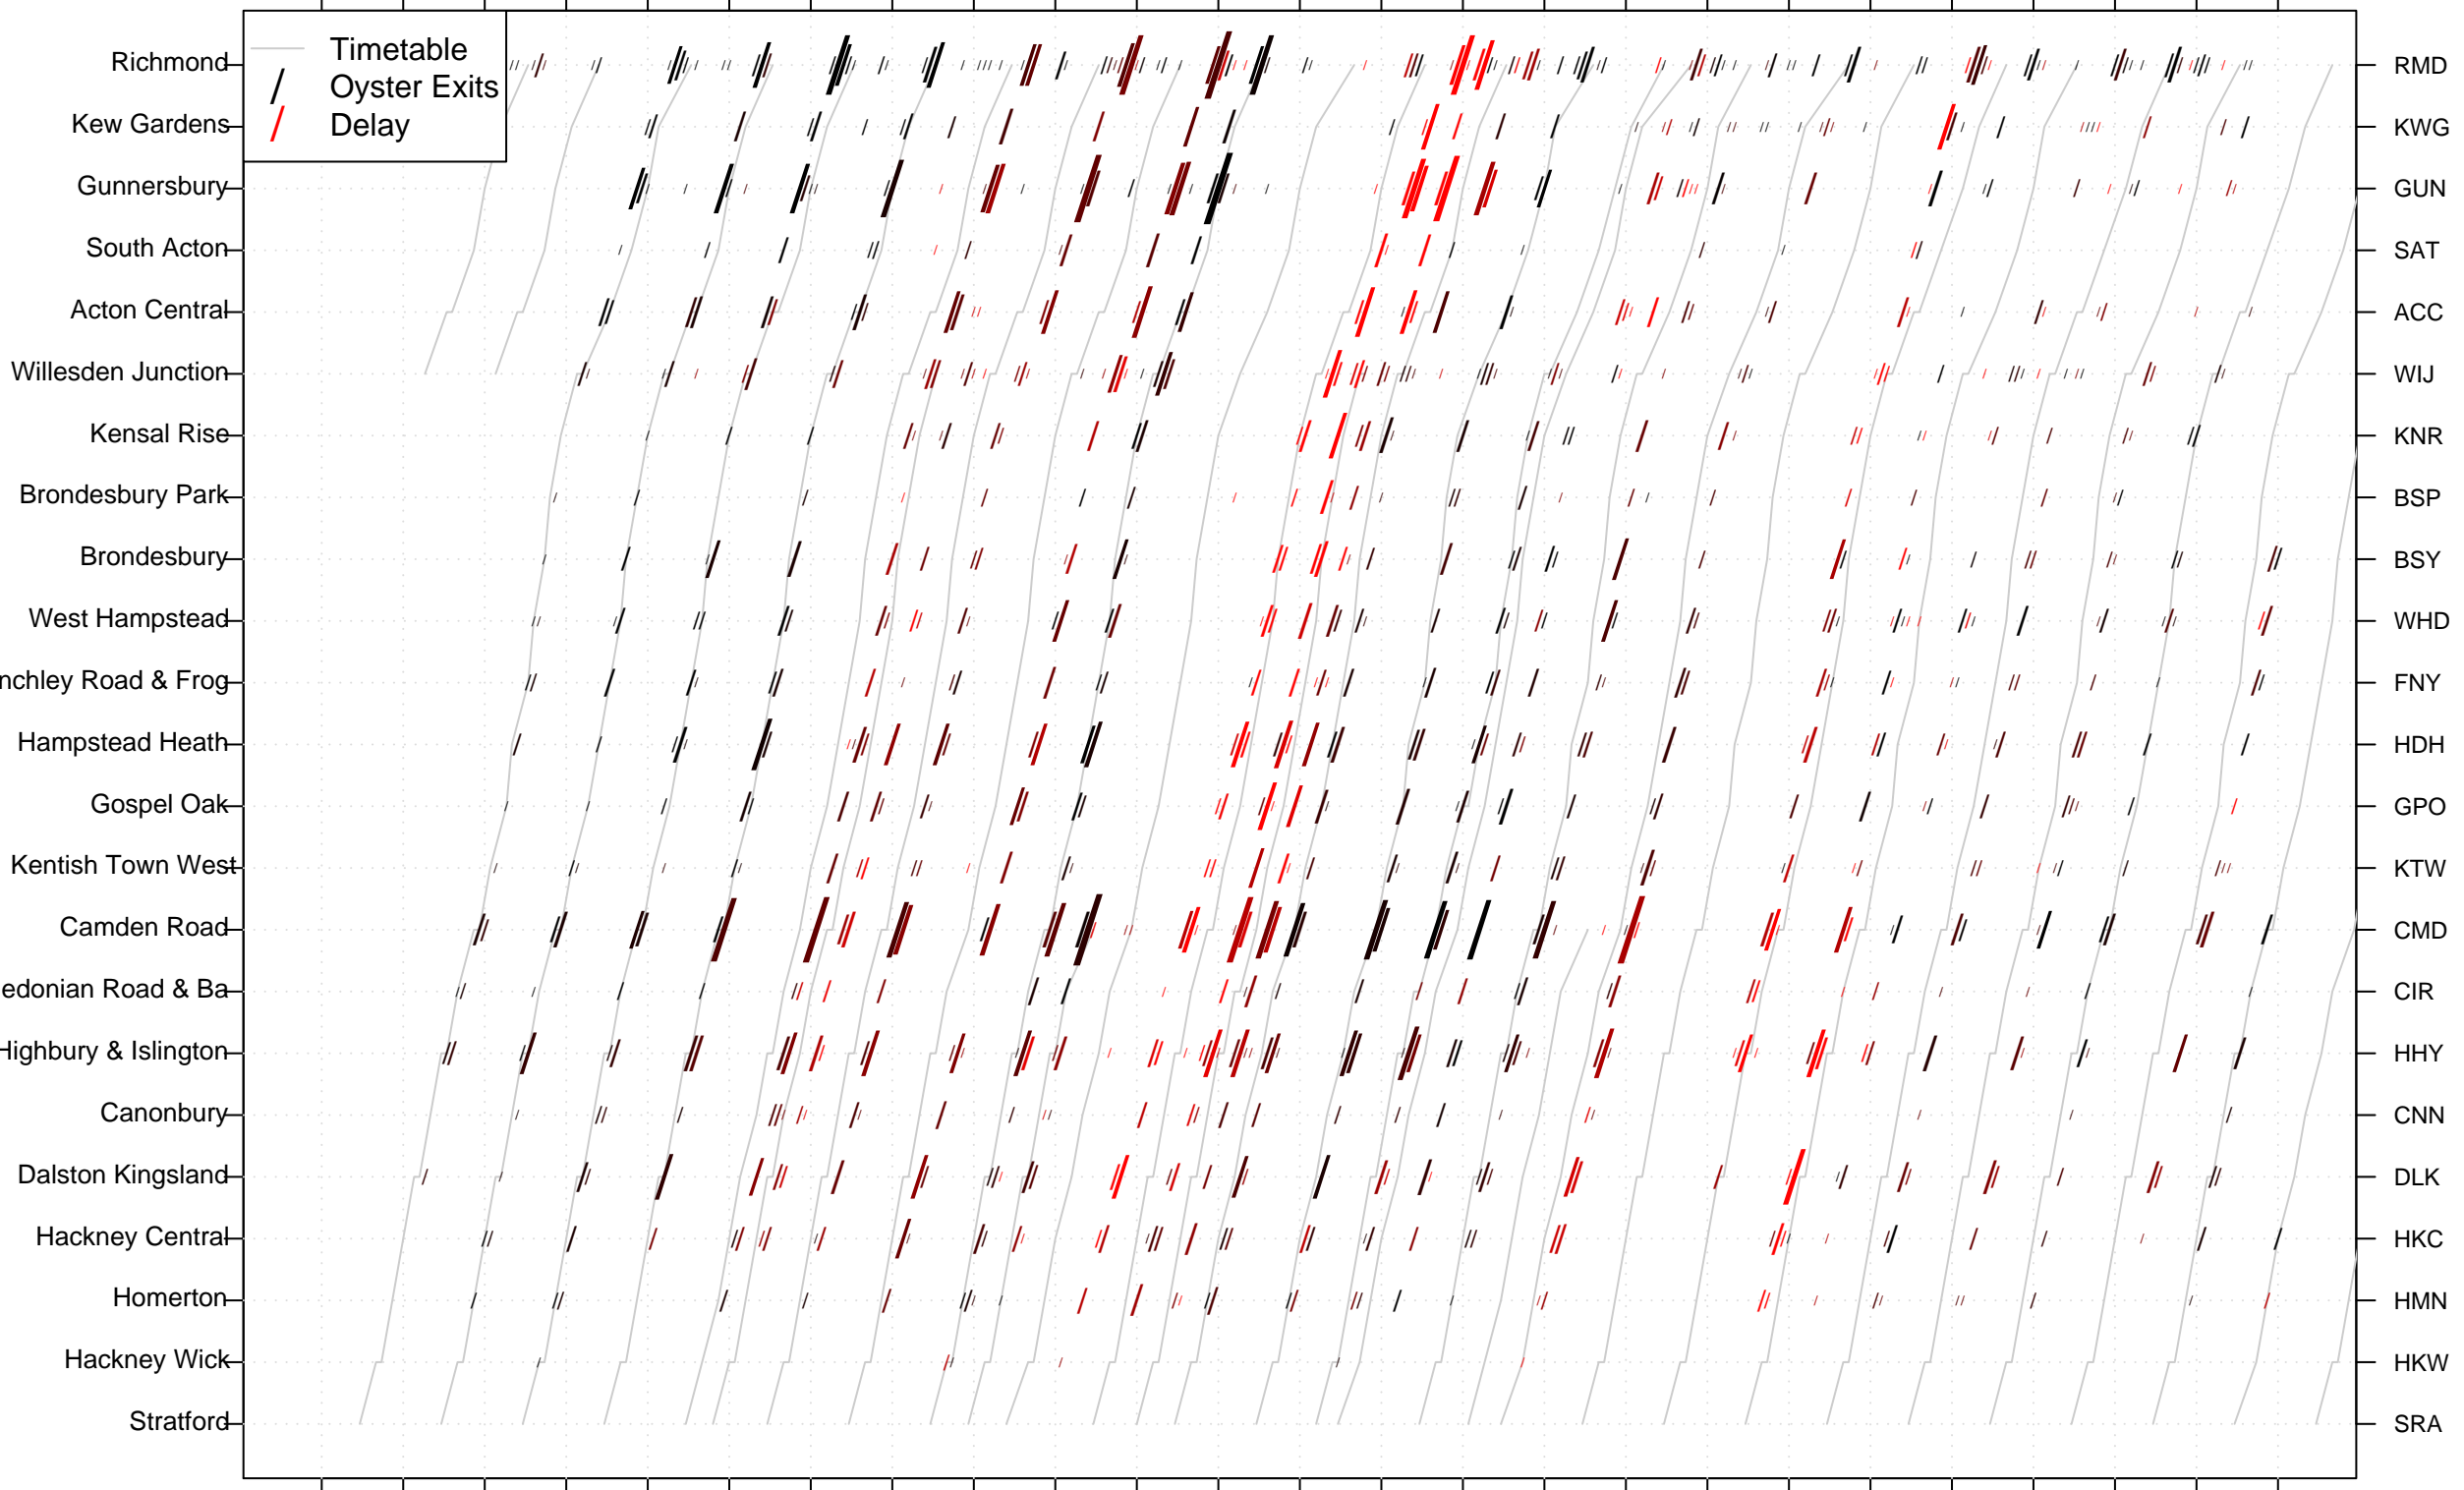

# North London Line Up (Stratford to Richmond): 2008-04-03

06:00 06:15 06:30 06:45 07:00 07:15 07:30 07:45 08:00 08:15 08:30 08:45 09:00 09:15 09:30 09:45 10:00 10:15 10:30 10:45 11:00 11:15 11:30 11:45 12:00

06:00 06:15 06:30 06:45 07:00 07:15 07:30 07:45 08:00 08:15 08:30 08:45 09:00 09:15 09:30 09:45 10:00 10:15 10:30 10:45 11:00 11:15 11:30 11:45 12:00

Time (Hours past Midnight)